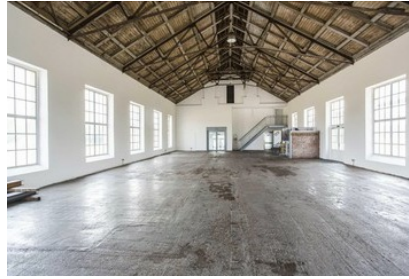

Whiteboard
Auf Anfrage

Beamer und Leinwand
Auf Anfrage

Sound System
Auf Anfrage

Extra Stühle
Auf Anfrage

Parkplatz
Auf Anfrage

BESCHREIBUNG

Auf einem ehemaligen Gelände zur Stahlproduktion gelegen, bietet die Umformerstation mit einer Mischung aus Industriellen Ambiente und grüner Umgebung einen außergewöhnlichen Rahmen für Events jedweder Couleur:

Ob edle Hochzeit, rustikaler Polterabend oder informative Tagung - in dem lichtdurchfluteten Gebäude bekommt jede Veranstaltung die besondere Note. die direkt angrenzende Terasse bietet viele Möglichkeiten: : so kann beispielsweise der Sekt zum Hochzeitsempfang an der frischen Luft gereicht werden oder Ihre Gäste genießen in einer lauen Sommernacht den Ausblick auf den Sternenhimmel - ganz wie Sie möchten!